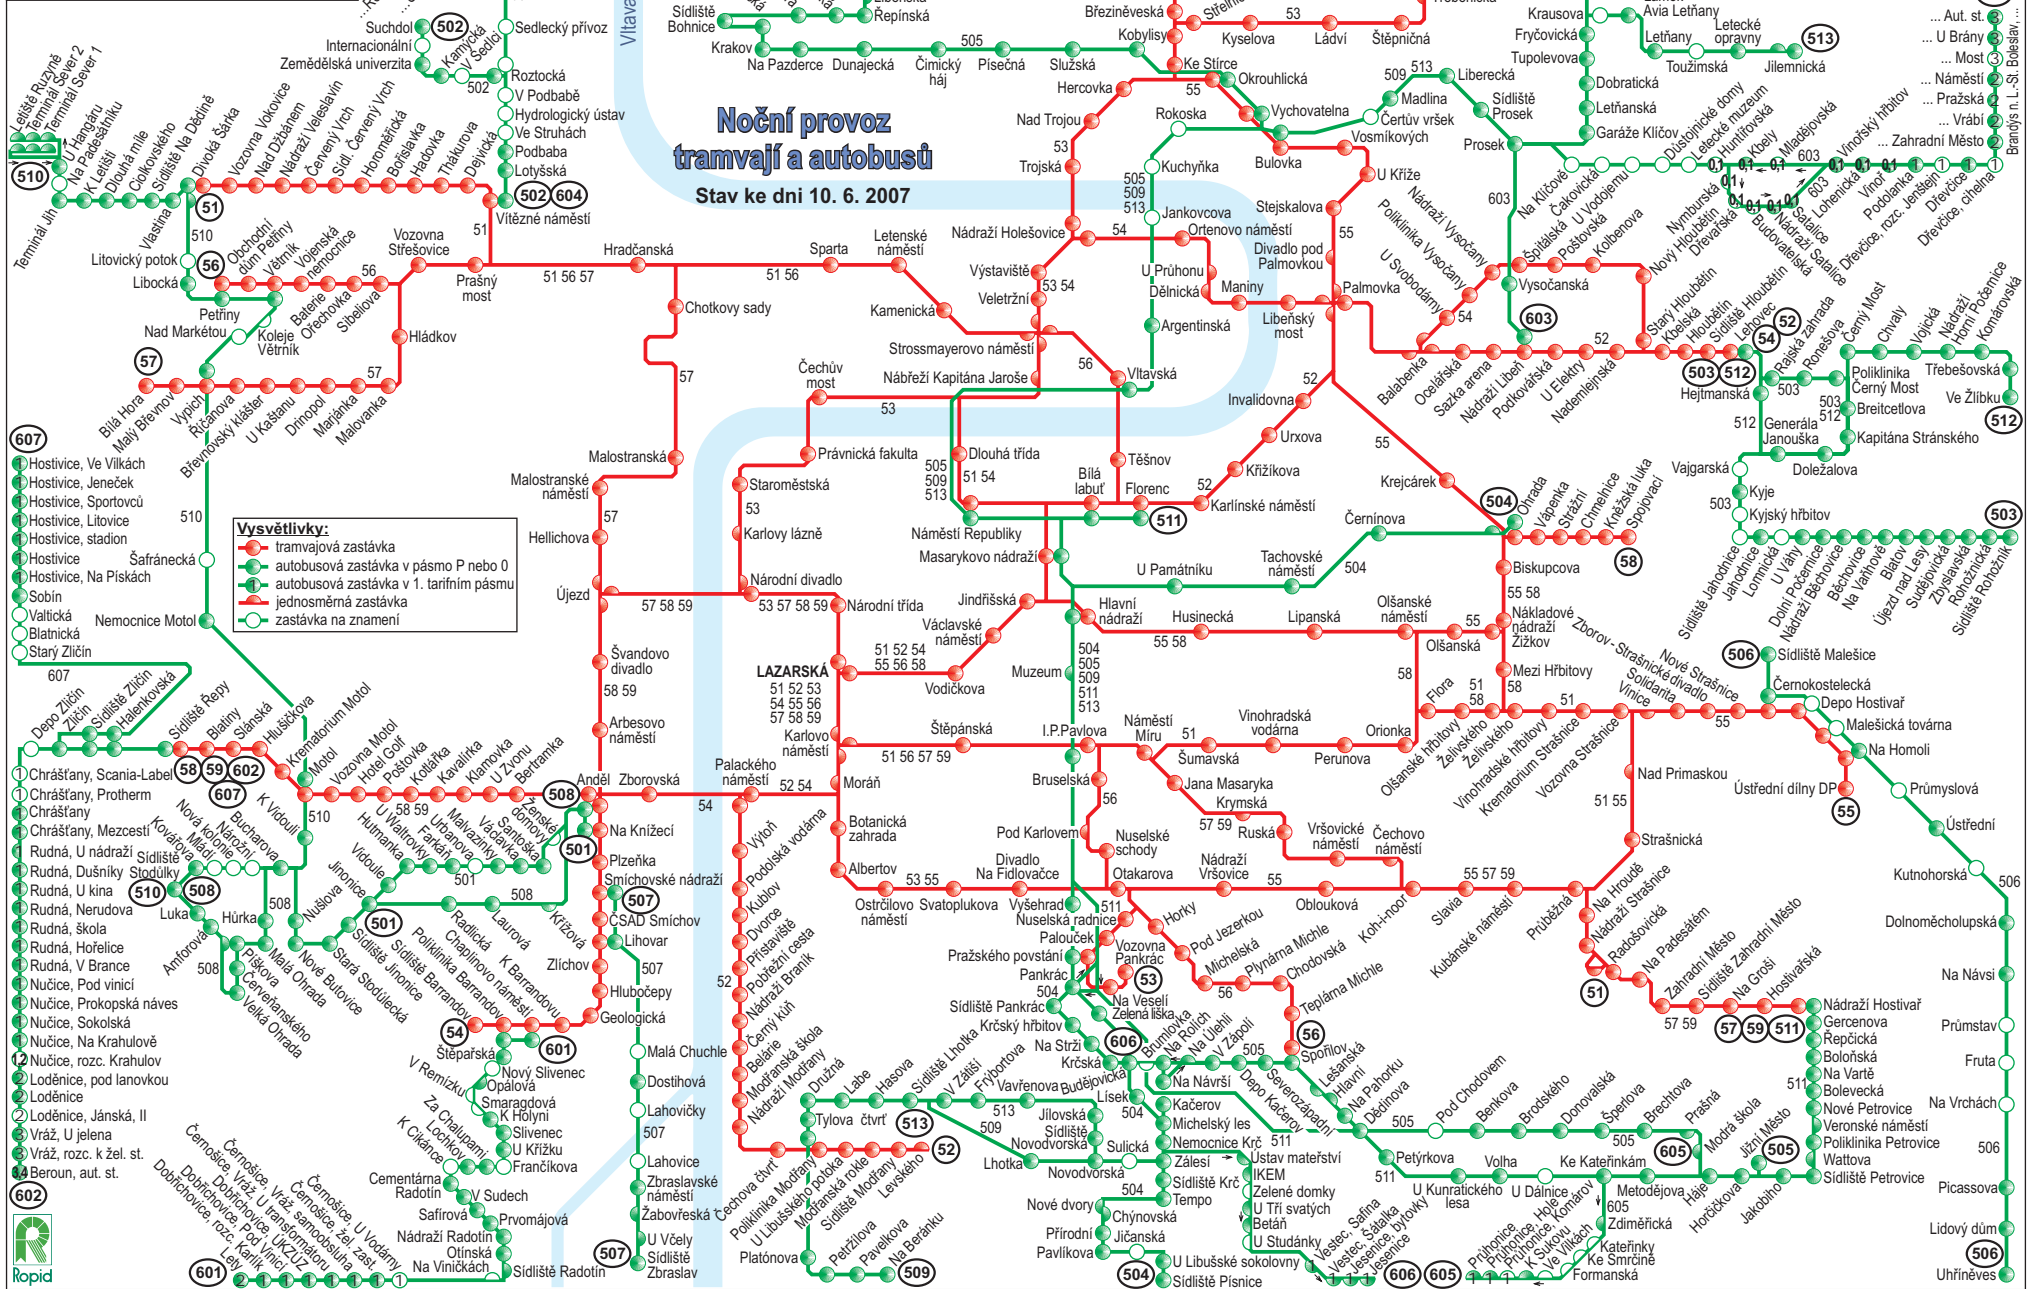

Rozsah provozu (0-4 h):
 51, 52, 53, 54, 55, 56, 57, 58, 59, 504, 505, 508, 511 – int. 30 min.
 501, 502, 503, 506, 507, 509, 510, 512, 513 – int. 60 min.
 601, 602, 603, 604, 605, 606, 607 – vybrané spoje

Noční provoz tramvají a autobusů

Stav ke dni 10. 6. 2007

© Ing. Pavel Macků, 2007

- Vysvětlivky:**
- tramvajová zastávka
 - autobusová zastávka v pásmo P nebo 0
 - autobusová zastávka v 1. tarifním pásmu
 - jednosměrná zastávka
 - zastávka s znamení